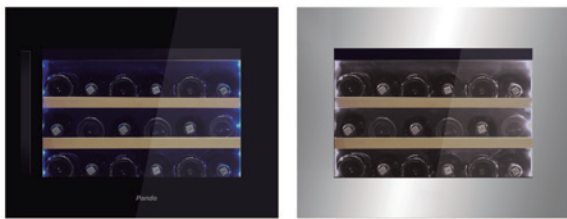

Sistema de Ventilación Integrada
Built-in ventilation system

Bisagra profesional "Soft-Close"
Professional German hinge "Soft-Close"

Esquemas medidas / Technical Drawings

Acceso / Access WEB