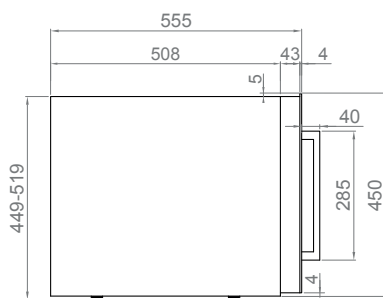

Esquemas medidas / Technical Drawings